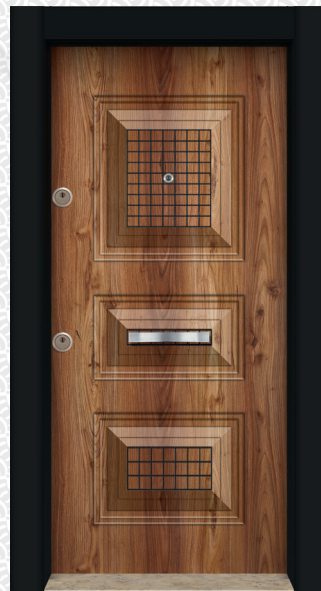

TEMKA • 4006
Kbr. Laminoks / Embossed Laminok